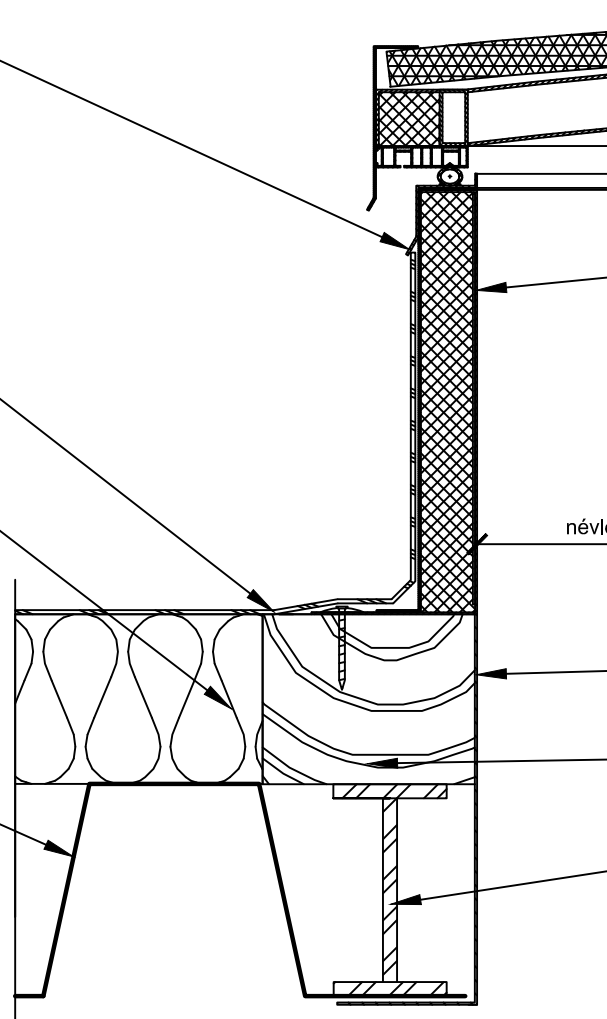

vízorros, alumínium keret
vízszigetelés fogadásához

vízszigetelés

hőszigetelés

teherhordó
trapézlemez

hőszigetelt lábazat
belső felén RAL 9002 színezéssel

névleges méret

káva lemezburkolat

impregnált fakeret

acél kiváltó elem

turbo M

www.turbom.hu
iroda@turbom.hu
+36 1 257 9105

METEOR

felülvilágító kupola beépítési csomópont

Szigetelt teherhordó trapézlemez tetőhöz

Horganyzott acéllemez külső fegyverzetű
lábazattal, nem vízzáró kivitelben