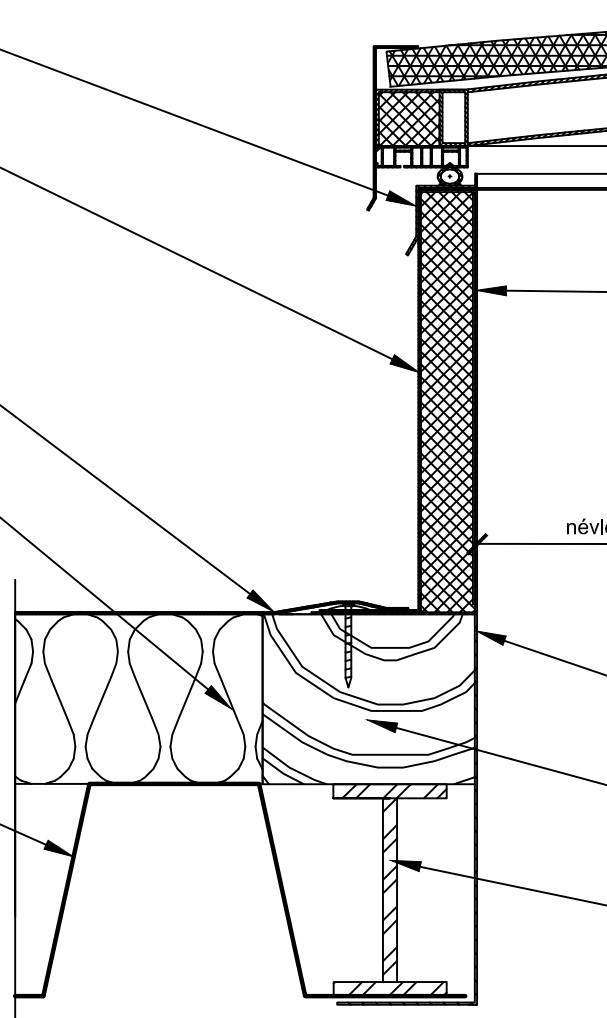

alumínium keret

PVC fóliabádóg burkolat

vízszigetelés

hőszigetelés

teherhordó
trapézlemez

hőszigetelt lábazat
belső felén RAL 9002 színezéssel

névleges méret

káva lemezburkolat

impregnált fakeret

acél kiváltó elem

turbo M

www.turbom.hu
iroda@turbom.hu
+36 1 257 9105

METEOR

felülvilágító kupola beépítési csomópont

Szigetelt teherhordó trapézlemez tetőhöz

PVC fóliabádóg külső fegyverzetű
lábazattal, vízzáró kivitelben