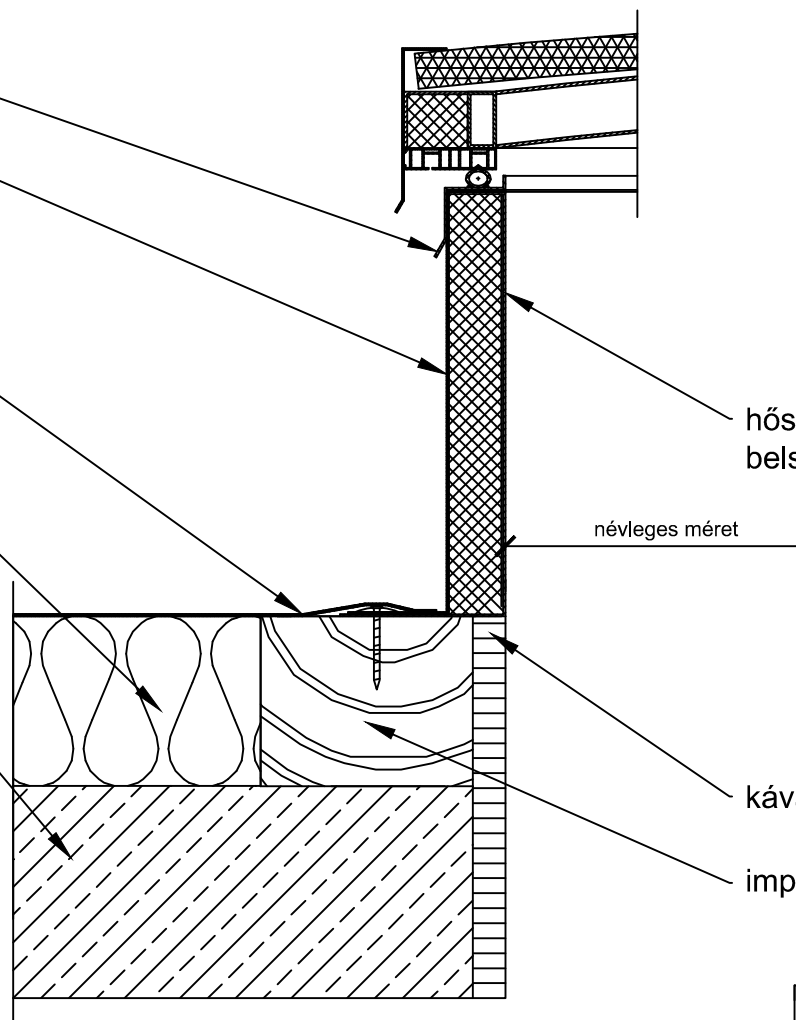

alumínium keret

PVC fóliabádóg burkolat

vízszigetelés

hőszigetelés

vasbeton födém

hőszigetelt lábazat
belső felén RAL 9002 színezéssel

névleges méret

kávaburkolat

impregnált fakeret

turbo M

www.turbom.hu
iroda@turbom.hu
+36 1 257 9105

METEOR

felülvilágító kupola beépítési csomópont

Szigetelt vasbetonfödémes tetőhöz

PVC fóliabádóg külső fegyverzetű
lábazattal, vízzáró kivitelben